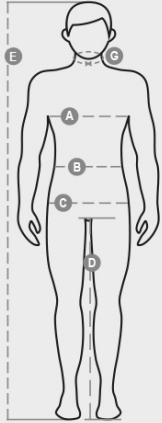

**COMPOSIZIONE:** 80%POLIESTERE 20%COTONE | 64%POLIESTERE 33%COTONE 3%ELASTAN  
**ASPETTO:** TWILL FLUO MECHANICAL STRETCH | RIPSTOP STRETCH  
**PESO:** 210 GR/MQ  
**TAGLIE:** XXS-XS-S-M-L-XL-XXL-3XL-4XL-5XL  
**IMBALLO:** 1/20  
**HS CODE:** 62034311  
**PRODOTTO IN:** PK

Casual&Workwear - Trousers

International sizes	XXS		XS		S		M		L		XL		XXL		3XL		4XL		5XL		
IT - DE	36	38	40	42	44	46	48	50	52	54	56	58	60	62	64	66	68	70	72	74	
FR - ES	32	34	36	38	40	42	44	46	48	50	52	54	56	58	60	62	64	66	68	70	
UK	25	27	28	29	30	32	33	34	36	38	40	41	43	45	46	48	49	51	52	54	
Waist	(B) - cm	64	68	72	74	76	80	84	88	92	96	100	104	108	112	116	120	124	128	132	136
	(B) - in	25	27	28	29	30	32	33	34	36	38	40	41	43	45	46	48	49	51	52	54
Hips	(C) - cm	80	84	88	90	92	96	100	104	108	112	116	120	124	128	132	136	140	144	148	152
	(C) - in	31	33	34	35	36	38	39	41	42	44	46	47	49	50	52	53	55	56	58	59
Inside leg	(D) - cm	82	82	84	84	85	85	86	86	87	87	88	88	88	88	88	88	89	89	89	89
	(D) - in	32	32	33	33	33	33	33	33	34	34	34	34	34	34	34	34	35	35	35	35
Height	(E) - cm	170/181						175/187						175/189							
	(E) - in	67/71						69/73						69/75							