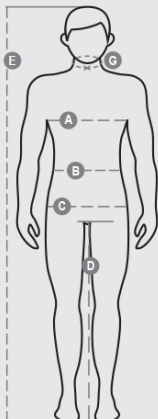

Professional - Tops

International sizes		XXS	XS	S	M	L	XL	XXL	3XL	4XL	5XL
IT - DE		38/40	42/44	46/48	50	52	54	56/58	60/62	64/66	68/70
FR - ES		34/36	38/40	42/44	46	48	50	52/54	56/58	60/62	64/66
UK		30/31	33/34	36/38	39	41	42	44/46	47/48	50/52	53/55
Collar	(G) - cm	38	39	40	40	41	41	42,5	44	45	46
	(G) - in	15	15½	15¾	15¾	16	16	16¾	17¼	17¾	18
Chest	(A) - cm	77 - 81	84 - 88	91 - 95	96 - 100	101 - 105	106 - 110	112 - 116	120 - 124	128 - 132	136 - 140
	(A) - in	30 - 31	32 - 34	35 - 37	38 - 39	39 - 40	41 - 43	44 - 45	47 - 48	50 - 51	53 - 55
Waist	(B) - cm	66 - 70	73 - 76	80 - 84	85 - 88	89 - 92	94 - 98	100 - 105	108 - 113	116 - 120	124 - 128
	(B) - in	26 - 27	28 - 29	31 - 32	33 - 34	35 - 36	37 - 38	39 - 41	42 - 44	45 - 47	48 - 50
Height	(E) - cm	170/181			175/187			175/189			
	(E) - in	67/71			69/73			69/75			

cm = centimeters - in = inches

SCOPRI DI PIÙ, INQUADRA QUI