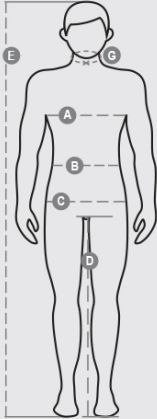

Professional - Tops

International sizes		XXS	XS	S	M	L	XL	XXL	3XL	4XL	5XL
IT - DE		38/40	42/44	46/48	50	52	54	56/58	60/62	64/66	68/70
FR - ES		34/36	38/40	42/44	46	48	50	52/54	56/58	60/62	64/66
UK		30/31	33/34	36/38	39	41	42	44/46	47/48	50/52	53/55
Collar	(G) - cm	38	39	40	40	41	41	42,5	44	45	46
	(G) - in	15	15½	15¾	15¾	16	16	16¾	17¼	17¾	18
Chest	(A) - cm	77 - 81	84 - 88	91 - 95	96 - 100	101 - 105	106 - 110	112 - 116	120 - 124	128 - 132	136 - 140
	(A) - in	30 - 31	32 - 34	35 - 37	38 - 39	39 - 40	41 - 43	44 - 45	47 - 48	50 - 51	53 - 55
Waist	(B) - cm	66 - 70	73 - 76	80 - 84	85 - 88	89 - 92	94 - 98	100 - 105	108 - 113	116 - 120	124 - 128
	(B) - in	26 - 27	28 - 29	31 - 32	33 - 34	35 - 36	37 - 38	39 - 41	42 - 44	45 - 47	48 - 50
Height	(E) - cm	170/181			175/187			175/189			
	(E) - in	67/71			69/73			69/75			

cm = centimeters - in = inches

SCOPRI DI PIÙ, INQUADRA QUI