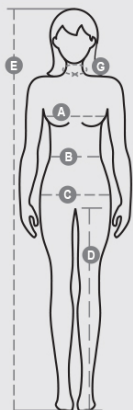

Professional - Tops

International sizes		XS	S	M	L	XL	XXL	3XL	
IT		38/40	42	44	46	48/50	52/54	56/58	
FR - ES		34/36	38	40	42	44/46	48/50	52/54	
DE		32/34	36	38	40	42/44	46/48	50/52	
UK		6/8	10	12	14	16/18	20/22	24/26	
Collar	(G) - cm	37	38	39	40	41	42	43	
	(G) - in	14½	15	15½	15¾	16	16½	17	
Bust	(A) - cm	80 - 84	86 - 88	90 - 92	94 - 96	99 - 104	107 - 112	115 - 120	
	(A) - in	31 - 32	33 - 34	35 - 36	37 - 38	39 - 41	42 - 44	45 - 47	
Waist	(B) - cm	62 - 66	68 - 70	72 - 74	76 - 78	81 - 86	89 - 94	97 - 104	
	(B) - in	24 - 25	26 - 27	28 - 29	30 - 31	32 - 33	35 - 37	38 - 40	
Hips	(C) - cm	88 - 92	94 - 96	98 - 100	102 - 104	107 - 112	115 - 120	123 - 128	
	(C) - in	34 - 35	36 - 38	38 - 39	40 - 41	42 - 44	45 - 47	48 - 50	
Height	(E) - cm	160/175				168/185			
	(E) - in	63/69				66/73			

cm = centimeters - in = inches

SCOPRI DI PIÙ, INQUADRA QUI