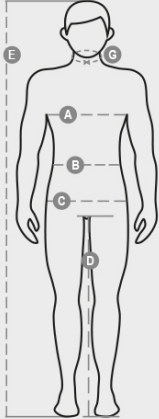

SAFE WINTER

001078-0082

Giacca non imbottita invernale con impunture a contrasto, inserti riflettenti su spalle e schiena; taglio slanciato modello jeans e chiusura frontale con bottoni in plastica a scomparsa; porta smartphone, porta badge staccabile e porta penna nella tasca al petto con patta e chiusura con velcro. Chiusura polso con bottone e vita regolabile con velcro.

COMPOSIZIONE: 100% COTONE
 ASPETTO: SATIN BRUSHED
 PESO: 350 GR/MQ
 TAGLIE: XS-S-M-L-XL-XXL-3XL-4XL-5XL
 IMBALLO: 1/20
 HS CODE: 62033210
 PRODOTTO IN: PK

COLORI

BLU NAVY
08007

SMOKE
13007

CARATTERISTICHE

ISTRUZIONI DI LAVAGGIO

CERTIFICAZIONI

Casual&Workwear - Tops

International sizes		XXS		XS		S		M		L		XL		XXL		3XL		4XL		5XL	
IT - DE		36	38	40	42	44	46	48	50	52	54	56	58	60	62	64	66	68	70	72	74
FR - ES		32	34	36	38	40	42	44	46	48	50	52	54	56	58	60	62	64	66	68	70
UK		29	30	31	33	34	36	38	39	41	42	44	46	47	48	50	52	53	55	56	58
Collar	(G) - cm	37	37	38	38	39	39	40	40	41	41	42,5	42,5	44	44	45	45	46	46	47	47
	(G) - in	14½	14½	15	15	15½	15½	15¾	15¾	16	16	16¾	16¾	17¼	17¼	17¾	17¾	18	18	18½	18½
Chest	(A) - cm	72	76	80	84	88	92	96	100	104	108	112	116	120	124	128	132	136	140	144	148
	(A) - in	28	30	31	33	34	36	38	39	41	42	44	46	47	48	50	52	53	55	56	58
Waist	(B) - cm	64	68	72	74	76	80	84	88	92	96	100	104	108	112	116	120	124	128	132	136
	(B) - in	25	27	28	29	30	32	33	34	36	38	40	41	43	45	46	48	49	51	52	54
Height	(E) - cm	170/181						175/187						175/189							
	(E) - in	67/71						69/73						69/75							