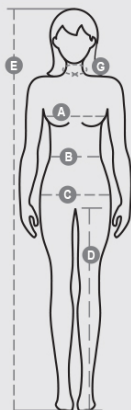

Professional - Tops

International sizes		XS	S	M	L	XL	XXL	3XL	
IT		38/40	42	44	46	48/50	52/54	56/58	
FR - ES		34/36	38	40	42	44/46	48/50	52/54	
DE		32/34	36	38	40	42/44	46/48	50/52	
UK		6/8	10	12	14	16/18	20/22	24/26	
Collar	(G) - cm	37	38	39	40	41	42	43	
	(G) - in	14½	15	15½	15¾	16	16½	17	
Bust	(A) - cm	80 - 84	86 - 88	90 - 92	94 - 96	99 - 104	107 - 112	115 - 120	
	(A) - in	31 - 32	33 - 34	35 - 36	37 - 38	39 - 41	42 - 44	45 - 47	
Waist	(B) - cm	62 - 66	68 - 70	72 - 74	76 - 78	81 - 86	89 - 94	97 - 104	
	(B) - in	24 - 25	26 - 27	28 - 29	30 - 31	32 - 33	35 - 37	38 - 40	
Hips	(C) - cm	88 - 92	94 - 96	98 - 100	102 - 104	107 - 112	115 - 120	123 - 128	
	(C) - in	34 - 35	36 - 38	38 - 39	40 - 41	42 - 44	45 - 47	48 - 50	
Height	(E) - cm	160/175				168/185			
	(E) - in	63/69				66/73			

cm = centimeters - in = inches

SCOPRI DI PIÙ, INQUADRA QUI