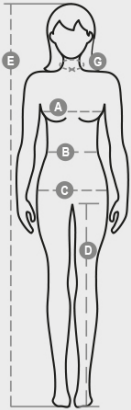

Casual&Workwear - Tops

International sizes		XS	S	M	L	XL	XXL	3XL							
IT		34	36	38	40	42	44	46	48	50	52	54	56	58	60
FR - ES		30	32	34	36	38	40	42	44	46	48	50	52	54	56
DE		28	30	32	34	36	38	40	42	44	46	48	50	52	54
UK		2	4	6	8	10	12	14	16	18	20	22	24	26	28
Collar	(G) - cm	36	36	37	37	38,5	39,5	39,5	41	41	42	42	43	43	
	(G) - in	14	14	14½	14½	15	15	15½	15½	16	16	16½	16½	17	17
Bust	(A) - cm	72	76	80	84	88	92	96	100	104	108	112	116	120	124
	(A) - in	28	30	31	33	35	36	37	39	41	42	44	45	47	48
Waist	(B) - cm	54	58	62	66	70	74	76	80	84	88	92	96	100	104
	(B) - in	21	23	24	26	27	29	30	31	33	35	36	38	39	41
Hips	(C) - cm	80	84	88	92	96	100	104	108	112	116	120	124	128	132
	(C) - in	31	33	35	36	38	39	41	42	44	45	47	48	50	51
Height	(E) - cm	160/175					168/185								
	(E) - in	63/69					66/73								

SCOPRI DI PIÙ, INQUADRA QUI