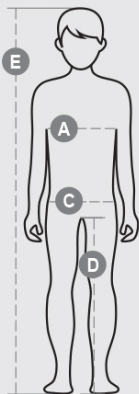

PRINT KIDS

S00658-0311

T-shirt da bambino, girocollo, manica corta, colletto in costina misto spandex da 1.5 cm con cucitura ribattuta sul davanti, struttura tubolare.

COMPOSIZIONE: 100% COTONE
 ASPETTO: JERSEY
 PESO: 150 GR/MQ
 TAGLIE: 7/8-9/10-11/12-13/14
 IMBALLO: 10/100
 HS CODE: 61091000
 PRODOTTO IN: BD

COLORI

			
BIANCO 00000	GIALLO 01000	ARANCIONE 02000	ROSSO 03000
			
VERDE ACIDO 07007	BLU NAVY 08007	BLU ROYAL 09000	SMOKE 13007

CARATTERISTICHE

ISTRUZIONI DI LAVAGGIO

**Scheda relativa alle qualità e alle caratteristiche ambientali del prodotto**

Scheda relativa alle qualità e alle caratteristiche ambientali dell'imballaggio

% materiale riciclato	100
Riciclabilità	-
Presenza sostanze pericolose	Non contiene sostanze pericolose

		Kids							
Age		0-1	1-2	3-4	5-6	7-8	9-10	11-12	13-14
International sizes		3XS	XXS	XS	S	M	L	XL	XXL
Chest	(A) - cm	47	52	58	64	69	75	80	84
	(A) - in	19	21	23	25	27	29	31	33
Hips	(C) - cm	47	53	59	65	71	76	82	86
	(C) - in	19	21	23	25	28	30	32	33
Inside leg	(D) - cm	31	34	39	48	54	61	67	72
	(D) - in	12	14	15	19	21	24	26	28
Height	(E) - cm	68/78	80/86	98/106	110/116	122/128	134/140	146/152	158/164
	(E) - in	26/31	32/34	38/42	43/45	48/50	53/55	57/60	62/64