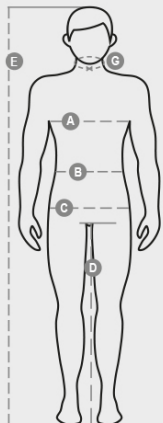

Casual&Workwear - Trousers