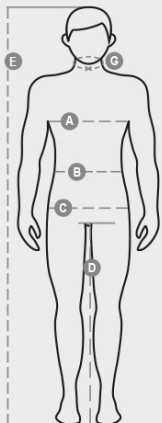

Casual&Workwear - Trousers

International sizes		XXS		XS		S		M		L		XL		XXL		3XL		4XL		5XL	
IT - DE		36	38	40	42	44	46	48	50	52	54	56	58	60	62	64	66	68	70	72	74
FR - ES		32	34	36	38	40	42	44	46	48	50	52	54	56	58	60	62	64	66	68	70
UK		25	27	28	29	30	32	33	34	36	38	40	41	43	45	46	48	49	51	52	54
Waist	(B) - cm	64	68	72	74	76	80	84	88	92	96	100	104	108	112	116	120	124	128	132	136
	(B) - in	25	27	28	29	30	32	33	34	36	38	40	41	43	45	46	48	49	51	52	54
Hips	(C) - cm	80	84	88	90	92	96	100	104	108	112	116	120	124	128	132	136	140	144	148	152
	(C) - in	31	33	34	35	36	38	39	41	42	44	46	47	49	50	52	53	55	56	58	59
Inside leg	(D) - cm	82	82	84	84	85	85	86	86	87	87	88	88	88	88	88	88	89	89	89	89
	(D) - in	32	32	33	33	33	33	33	33	34	34	34	34	34	34	34	34	35	35	35	35
Height	(E) - cm	170/181						175/187						175/189							
	(E) - in	67/71						69/73						69/75							

SCOPRI DI PIÙ, INQUADRA QUI