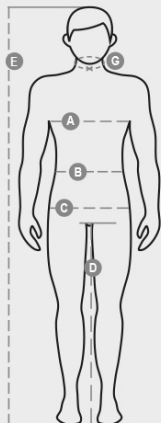

Casual&Workwear - Trousers

International sizes		XXS		XS		S		M		L		XL		XXL		3XL		4XL		5XL	
IT - DE		36	38	40	42	44	46	48	50	52	54	56	58	60	62	64	66	68	70	72	74
FR - ES		32	34	36	38	40	42	44	46	48	50	52	54	56	58	60	62	64	66	68	70
UK		25	27	28	29	30	32	33	34	36	38	40	41	43	45	46	48	49	51	52	54
Waist	(B) - cm	64	68	72	74	76	80	84	88	92	96	100	104	108	112	116	120	124	128	132	136
	(B) - in	25	27	28	29	30	32	33	34	36	38	40	41	43	45	46	48	49	51	52	54
Hips	(C) - cm	80	84	88	90	92	96	100	104	108	112	116	120	124	128	132	136	140	144	148	152
	(C) - in	31	33	34	35	36	38	39	41	42	44	46	47	49	50	52	53	55	56	58	59
Inside leg	(D) - cm	82	82	84	84	85	85	86	86	87	87	88	88	88	88	88	88	89	89	89	89
	(D) - in	32	32	33	33	33	33	33	33	34	34	34	34	34	34	34	34	35	35	35	35
Height	(E) - cm	170/181						175/187						175/189							
	(E) - in	67/71						69/73						69/75							

SCOPRI DI PIÙ, INQUADRA QUI