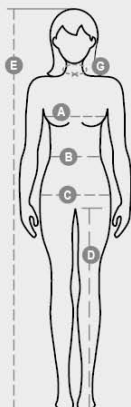

## MARINA

S01159-P249

Polo in maglia con scollo a V, a manica lunga, da donna, senza bottoni, con lavorazione a maglia calata senza cuciture, a punto rasato fine. Colletto, fondo manica e vita a costine. Iconica elica Payper tono su tono.

IMAGE  
NOT FOUND

COMPOSIZIONE: 100% COTONE  
ASPETTO: W&L PLAIN SOFT KNIT  
TAGLIE: XS-S-M-L-XL-XXL  
IMBALLO: 1/40  
HS CODE: 61061000  
PRODOTTO IN: CN

**COLORI**

DARK NIGHT BLUE 08079	NERO 14000
--------------------------	---------------

## Workleisure &amp; Professional - Tops

International sizes		XS	S	M	L	XL	XXL	3XL
IT		38/40	42	44	46	48/50	52/54	56/58
FR - ES		34/36	38	40	42	44/46	48/50	52/54
DE		32/34	36	38	40	42/44	46/48	50/52
UK		6/8	10	12	14	16/18	20/22	24/26
Collar	(G) - cm	37	38	39	40	41	42	43
	(G) - in	14½	15	15½	15¾	16	16½	17
Bust	(A) - cm	80 - 84	86 - 88	90 - 92	94 - 96	99 - 104	107 - 112	115 - 120
	(A) - in	31 - 32	33 - 34	35 - 36	37 - 38	39 - 41	42 - 44	45 - 47
Waist	(B) - cm	62 - 66	68 - 70	72 - 74	76 - 78	81 - 86	89 - 94	97 - 104
	(B) - in	24 - 25	26 - 27	28 - 29	30 - 31	32 - 33	35 - 37	38 - 40
Hips	(C) - cm	88 - 92	94 - 96	98 - 100	102 - 104	107 - 112	115 - 120	123 - 128
	(C) - in	34 - 35	36 - 38	38 - 39	40 - 41	42 - 44	45 - 47	48 - 50
Height	(E) - cm		160/175			168/185		
	(E) - in		63/69			66/73		