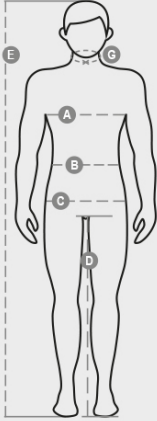

Casual&Workwear - Tops