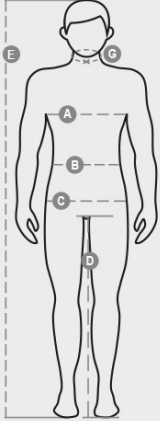

Casual&Workwear - Trousers

International sizes	XXS		XS		S		M		L		XL		XXL		3XL		4XL		5XL		
IT - DE	36	38	40	42	44	46	48	50	52	54	56	58	60	62	64	66	68	70	72	74	
FR - ES	32	34	36	38	40	42	44	46	48	50	52	54	56	58	60	62	64	66	68	70	
UK	25	27	28	29	30	32	33	34	36	38	40	41	43	45	46	48	49	51	52	54	
Waist	(B) - cm	64	68	72	74	76	80	84	88	92	96	100	104	108	112	116	120	124	128	132	136
	(B) - in	25	27	28	29	30	32	33	34	36	38	40	41	43	45	46	48	49	51	52	54
Hips	(C) - cm	80	84	88	90	92	96	100	104	108	112	116	120	124	128	132	136	140	144	148	152
	(C) - in	31	33	34	35	36	38	39	41	42	44	46	47	49	50	52	53	55	56	58	59
Inside leg	(D) - cm	82	82	84	84	85	85	86	86	87	87	88	88	88	88	88	88	89	89	89	89
	(D) - in	32	32	33	33	33	33	33	33	34	34	34	34	34	34	34	34	35	35	35	35
Height	(E) - cm	170/181						175/187						175/189							
	(E) - in	67/71						69/73						69/75							

SCOPRI DI PIÙ, INQUADRA QUI