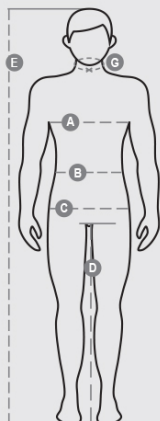

Professional - Trousers

International sizes		XXS	XS	S	M	L	XL	XXL	3XL	4XL	5XL
IT - DE		38/40	42/44	46/48	50	52	54	56/58	60/62	64/66	68/70
FR - ES		34/36	38/40	42/44	46	48	50	52/54	56/58	60/62	64/66
UK		30/31	33/34	36/38	39	41	42	44/46	47/48	50/52	53/55
Waist	(G) - cm	66 - 70	73 - 76	80 - 84	85 - 88	89 - 92	94 - 98	100 - 105	108 - 113	116 - 120	124 - 128
	(G) - in	26 - 27	28 - 29	31 - 32	33 - 34	35 - 36	37 - 38	39 - 41	42 - 44	45 - 47	48 - 50
Hips	(A) - cm	81 - 86	88 - 92	95 - 99	101 - 104	105 - 109	110 - 114	115 - 120	124 - 128	132 - 136	140 - 144
	(A) - in	32 - 33	34 - 36	37 - 38	39 - 40	41 - 42	43 - 44	45 - 46	48 - 50	51 - 53	54 - 56
Inside leg	(B) - cm	84	85	86	86	87	87	88	88	88	89
	(B) - in	33	33	33	33	34	34	34	34	34	35
Height	(E) - cm	170/181			175/187			175/189			
	(E) - in	67/71			69/73			69/75			

cm = centimeters - in = inches

SCOPRI DI PIÙ, INQUADRA QUI