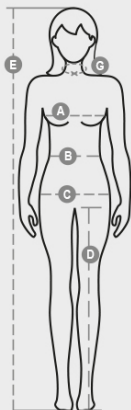

Casual&Workwear - Trousers

International sizes		XS		S		M		L		XL		XXL		3XL	
IT		34	36	38	40	42	44	46	48	50	52	54	56	58	60
FR - ES		30	32	34	36	38	40	42	44	46	48	50	52	54	56
DE		28	30	32	34	36	38	40	42	44	46	48	50	52	54
UK		2	4	6	8	10	12	14	16	18	20	22	24	26	28
Waist	(B) - cm	54	58	62	66	70	74	76	80	84	88	92	96	100	104
	(B) - in	22	23	24	26	27	29	30	31	33	35	36	38	39	41
Hips	(C) - cm	80	84	88	92	96	100	104	108	112	116	120	124	128	132
	(C) - in	31	33	35	36	38	39	41	42	44	45	47	48	50	51
Inside leg	(D) - cm	81	81	82	82	82	82	83	83	84	84	84	84	85	85
	(D) - in	32	32	32	32	32	32	32	32	33	33	33	33	34	34
Height	(E) - cm	160/175						168/185							
	(E) - in	63/69						66/73							

cm = centimeters - in = inches

SCOPRI DI PIÙ, INQUADRA QUI