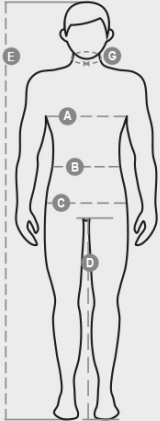

Casual&Workwear - Trousers

International sizes		XXS		XS		S		M		L		XL		XXL		3XL		4XL		5XL	
IT - DE		36	38	40	42	44	46	48	50	52	54	56	58	60	62	64	66	68	70	72	74
FR - ES		32	34	36	38	40	42	44	46	48	50	52	54	56	58	60	62	64	66	68	70
UK		25	27	28	29	30	32	33	34	36	38	40	41	43	45	46	48	49	51	52	54
Waist	(B) - cm	64	68	72	74	76	80	84	88	92	96	100	104	108	112	116	120	124	128	132	136
	(B) - in	25	27	28	29	30	32	33	34	36	38	40	41	43	45	46	48	49	51	52	54
Hips	(C) - cm	80	84	88	90	92	96	100	104	108	112	116	120	124	128	132	136	140	144	148	152
	(C) - in	31	33	34	35	36	38	39	41	42	44	46	47	49	50	52	53	55	56	58	59
Inside leg	(D) - cm	82	82	84	84	85	85	86	86	87	87	88	88	88	88	88	88	89	89	89	89
	(D) - in	32	32	33	33	33	33	33	33	34	34	34	34	34	34	34	34	35	35	35	35
Height	(E) - cm	170/181						175/187						175/189							
	(E) - in	67/71						69/73						69/75							

SCOPRI DI PIÙ, INQUADRA QUI