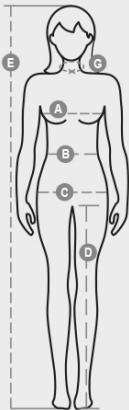

Casual&Workwear - Tops

International sizes		XS	S	M	L	XL	XXL	3XL							
IT		34	36	38	40	42	44	46	48	50	52	54	56	58	60
FR - ES		30	32	34	36	38	40	42	44	46	48	50	52	54	56
DE		28	30	32	34	36	38	40	42	44	46	48	50	52	54
UK		2	4	6	8	10	12	14	16	18	20	22	24	26	28
Collar	(G) - cm	36	36	37	37	38,5	38,5	39,5	39,5	41	41	42	42	43	43
	(G) - in	14	14	14½	14½	15	15	15½	15½	16	16	16½	16½	17	17
Bust	(A) - cm	72	76	80	84	88	92	96	100	104	108	112	116	120	124
	(A) - in	28	30	31	33	35	36	37	39	41	42	44	45	47	48
Waist	(B) - cm	54	58	62	66	70	74	76	80	84	88	92	96	100	104
	(B) - in	21	23	24	26	27	29	30	31	33	35	36	38	39	41
Hips	(C) - cm	80	84	88	92	96	100	104	108	112	116	120	124	128	132
	(C) - in	31	33	35	36	38	39	41	42	44	45	47	48	50	51
Height	(E) - cm	160/175					168/185								
	(E) - in	63/69					66/73								

SCOPRI DI PIÙ, INQUADRA QUI