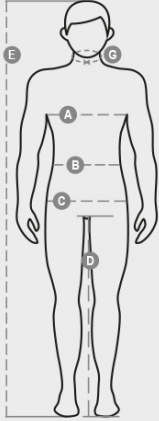

Casual&Workwear - Tops

International sizes	XXS		XS		S		M		L		XL		XXL		3XL		4XL		5XL		
IT - DE	36	38	40	42	44	46	48	50	52	54	56	58	60	62	64	66	68	70	72	74	
FR - ES	32	34	36	38	40	42	44	46	48	50	52	54	56	58	60	62	64	66	68	70	
UK	29	30	31	33	34	36	38	39	41	42	44	46	47	48	50	52	53	55	56	58	
Collar	(G) - cm	37	37	38	38	39	39	40	40	41	41	42,5	42,5	44	44	45	45	46	46	47	47
	(G) - in	14½	14½	15	15	15½	15½	15¾	15¾	16	16	16¾	16¾	17¼	17¼	17¾	17¾	18	18	18½	18½
Chest	(A) - cm	72	76	80	84	88	92	96	100	104	108	112	116	120	124	128	132	136	140	144	148
	(A) - in	28	30	31	33	34	36	38	39	41	42	44	46	47	48	50	52	53	55	56	58
Waist	(B) - cm	64	68	72	74	76	80	84	88	92	96	100	104	108	112	116	120	124	128	132	136
	(B) - in	25	27	28	29	30	32	33	34	36	38	40	41	43	45	46	48	49	51	52	54
Height	(E) - cm	170/181						175/187						175/189							
	(E) - in	67/71						69/73						69/75							

SCOPRI DI PIÙ, INQUADRA QUI