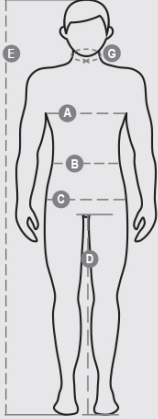

Professional - Tops

International sizes		XXS	XS	S	M	L	XL	XXL	3XL	4XL	5XL
IT - DE		38/40	42/44	46/48	50	52	54	56/58	60/62	64/66	68/70
FR - ES		34/36	38/40	42/44	46	48	50	52/54	56/58	60/62	64/66
UK		30/31	33/34	36/38	39	41	42	44/46	47/48	50/52	53/55
Collar	(G) - cm	38	39	40	40	41	41	42,5	44	45	46
	(G) - in	15	15½	15¾	15¾	16	16	16¾	17¼	17¾	18
Chest	(A) - cm	77 - 81	84 - 88	91 - 95	96 - 100	101 - 105	106 - 110	112 - 116	120 - 124	128 - 132	136 - 140
	(A) - in	30 - 31	32 - 34	35 - 37	38 - 39	39 - 40	41 - 43	44 - 45	47 - 48	50 - 51	53 - 55
Waist	(B) - cm	66 - 70	73 - 76	80 - 84	85 - 88	89 - 92	94 - 98	100 - 105	108 - 113	116 - 120	124 - 128
	(B) - in	26 - 27	28 - 29	31 - 32	33 - 34	35 - 36	37 - 38	39 - 41	42 - 44	45 - 47	48 - 50
Height	(E) - cm	170/181			175/187			175/189			
	(E) - in	67/71			69/73			69/75			

cm = centimeters - in = inches

SCOPRI DI PIÙ, INQUADRA QUI