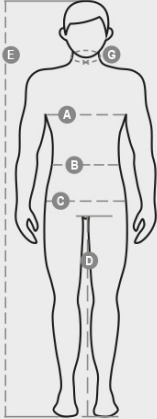

Casual&Workwear - Tops