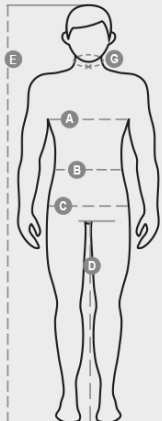

Casual&Workwear - Trousers