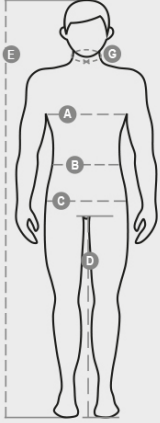

Casual&Workwear - Trousers