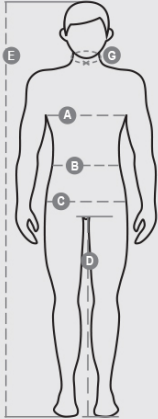

Professional - Trousers