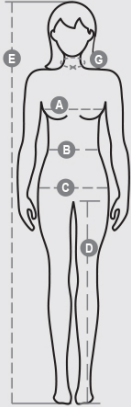

Professional - Trousers