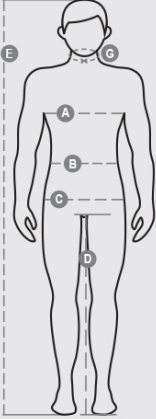

Professional - Trousers

International sizes		XXS	XS	S	M	L	XL	XXL	3XL	4XL	5XL
IT - DE		38/40	42/44	46/48	50	52	54	56/58	60/62	64/66	68/70
FR - ES		34/36	38/40	42/44	46	48	50	52/54	56/58	60/62	64/66
UK		30/31	33/34	36/38	39	41	42	44/46	47/48	50/52	53/55
Waist	(G) - cm	66 - 70	73 - 76	80 - 84	85 - 88	89 - 92	94 - 98	100 - 105	108 - 113	116 - 120	124 - 128
	(G) - in	26 - 27	28 - 29	31 - 32	33 - 34	35 - 36	37 - 38	39 - 41	42 - 44	45 - 47	48 - 50
Hips	(A) - cm	81 - 86	88 - 92	95 - 99	101 - 104	105 - 109	110 - 114	115 - 120	124 - 128	132 - 136	140 - 144
	(A) - in	32 - 33	34 - 36	37 - 38	39 - 40	41 - 42	43 - 44	45 - 46	48 - 50	51 - 53	54 - 56
Inside leg	(B) - cm	84	85	86	86	87	87	88	88	88	89
	(B) - in	33	33	33	33	34	34	34	34	34	35
Height	(E) - cm	170/181			175/187			175/189			
	(E) - in	67/71			69/73			69/75			

cm = centimeters - in = inches

SCOPRI DI PIÙ, INQUADRA QUI